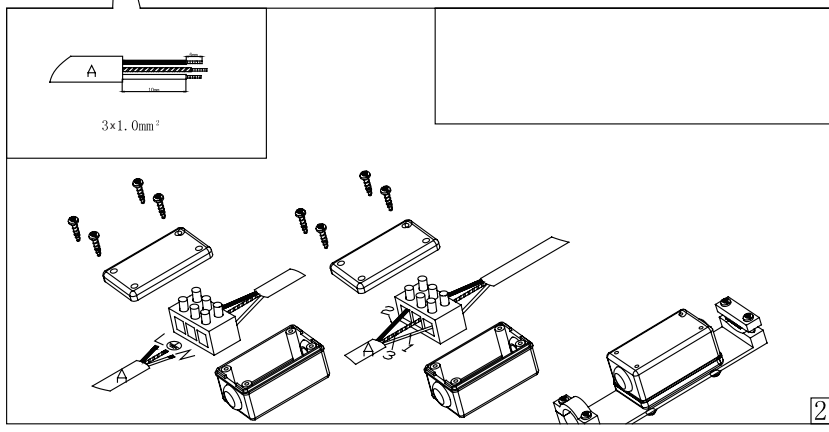

250025

LAJTA
ALUMÍNIUM
KÜLTÉRI
NAGY
ÁLLÓLÁMPA

LAMPĂ
EXTERIOARĂ
STĂLP
„LAJTA”

Az importőr fenntartja a jogát, hogy a megrendelő előzetes értesítése nélkül módosítsa a készülék külső megjelenését és teljesítményét. A termék kizárólag háztartási használatra készült!

Figyelem! A gyártó nem vállal felelősséget a közvetlenül vagy közvetve okozott károkért, amennyiben a felhasználó nem tartja be a jelen használati utasítást, az általános biztonsági előírásokat, vagy a termék összeszerelésére vonatkozó előírásokat!

A hulladékkezeléssel, begyűjtéssel kapcsolatos további információkért keresse fel a www.mentavill.hu/hulladkezeles weboldalunkat.

Importálja és forgalmazza:
MENTAVILL KFT
8000 Székesfehérvár,
Budai út 177.
Tel.:22/515-515 Fax: 22/515-510
www.mentavill.hu
info@mentavill.hu
Szármaazási hely: Kína

Importator/Distributor
MENTAVILL SRL
540240 Targu Mures
Str Libertatii 120
Tel 0265-208-108
Fax 0265-208-118
www.mentavill.ro
info@mentavill.ro